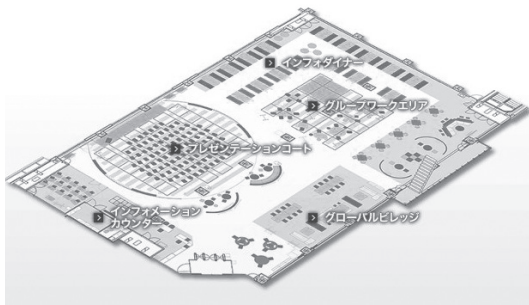

・施設概要

良心館ラーニング・commons

- ・開設2013年4月
- ・場所 今出川校地良心館2・3階
- ・広さ 2,550㎡

2階 クリエイティブ・commons フロアマップ

2階 グループワークエリア

3階 リサーチ・commons フロアマップ

3階 グループスタディールーム

ラーネット記念図書館ラーニング・コモンズ

- ・開設 2018年4月
- ・場所 京田辺校地ラーネット記念図書館1階
- ・広さ 626㎡

クリエイティブ・commons/リサーチ・commons フロアマップ

プレゼンテーションコート

フロア全体

・開室時間

(講義・試験期間)

良心館ラーニング・コモンズ

月曜日～土曜日 9:00～22:00